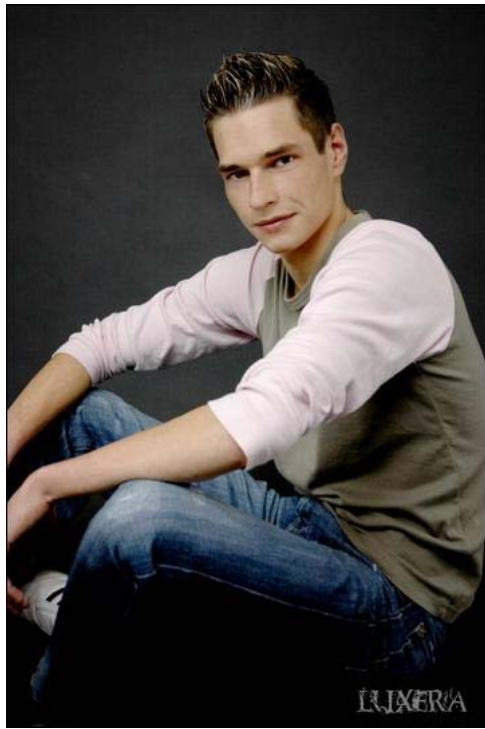

**Christian S**

**LUJERA**

**Größe: 1,82 m Brust: 90 cm Taille: 77 cm Hüfte: 94 cm**

**Konfektion: 48 Schuhe: 44/45 Haare: braun Augen: braun**

**height: 71,7 bust: 35,4 waist: 30,3 hips: 37**

**dress size: 33/32 shoes: 9/10 hair: brown eyes: brown**