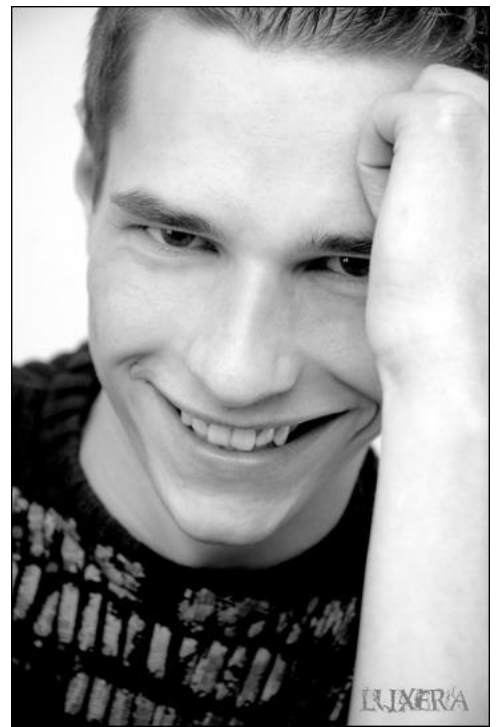

**Christian S**

**LUJERA**

**Größe: 1,82 m Brust: 90 cm Taille: 77 cm Hüfte: 94 cm**

**Konfektion: 48 Schuhe: 44/45 Haare: braun Augen: braun**

**height: 71,7 bust: 35,4 waist: 30,3 hips: 37**

**dress size: 33/32 shoes: 9/10 hair: brown eyes: brown**