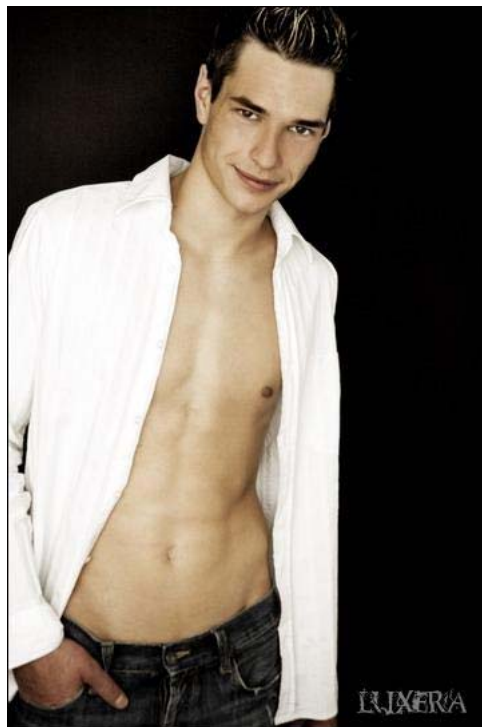

**Christian S**

**LUJERA**

**Größe: 1,82 m Brust: 90 cm Taille: 77 cm Hüfte: 94 cm**

**Konfektion: 48 Schuhe: 44/45 Haare: braun Augen: braun**

**height: 71,7 bust: 35,4 waist: 30,3 hips: 37**

**dress size: 33/32 shoes: 9/10 hair: brown eyes: brown**