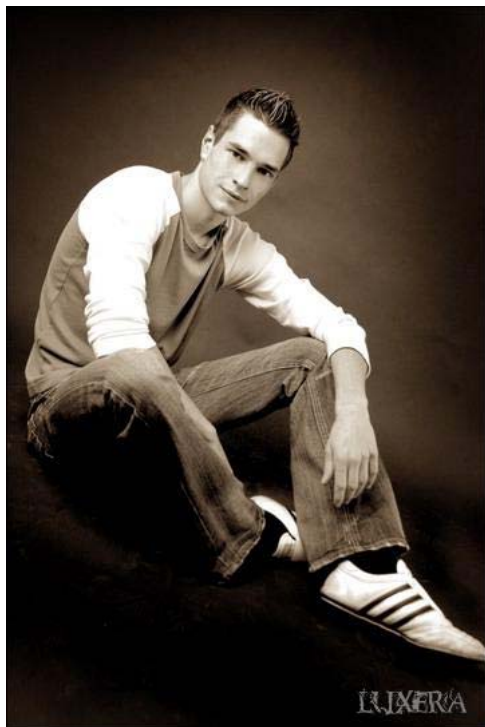

**Christian S**

**LUJERA**

**Größe: 1,82 m Brust: 90 cm Taille: 77 cm Hüfte: 94 cm**

**Konfektion: 48 Schuhe: 44/45 Haare: braun Augen: braun**

**height: 71,7 bust: 35,4 waist: 30,3 hips: 37**

**dress size: 33/32 shoes: 9/10 hair: brown eyes: brown**